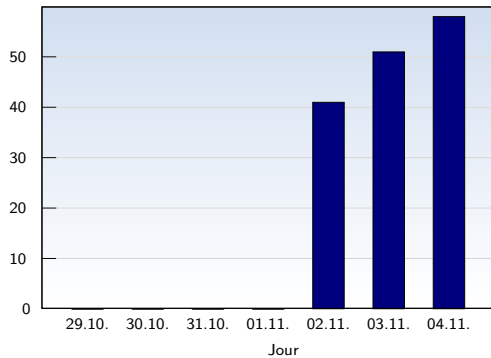

## Visites uniques

Date	Nombre	
lundi	29.10.2007	0
mardi	30.10.2007	0
mercredi	31.10.2007	0
jeudi	01.11.2007	0
vendredi	02.11.2007	41
samedi	03.11.2007	51
dimanche	04.11.2007	58
<b>Total</b>		<b>150</b>

Cette analyse indique toutes les pages ouvertes par chacun des visiteurs au cours d'une visite unique. Un visiteur est comptabilisé uniquement lorsqu'il ouvre au moins une page. Si plus de 30 minutes se sont écoulées depuis l'ouverture de la première page, les prochaines pages ouvertes feront l'objet d'une nouvelle visite unique.

## Pages vues

Date	Nombre	
lundi	29.10.2007	0
mardi	30.10.2007	0
mercredi	31.10.2007	0
jeudi	01.11.2007	0
vendredi	02.11.2007	142
samedi	03.11.2007	253
dimanche	04.11.2007	376
<b>Total</b>		<b>771</b>

Ces statistiques indiquent toutes les pages ouvertes avec succès (également appelées "pages vues"), ainsi que l'heure à laquelle elles ont été ouvertes. Seules les pages entièrement chargées sont comptabilisées. Les images et les composants isolés ne sont pas pris en compte.