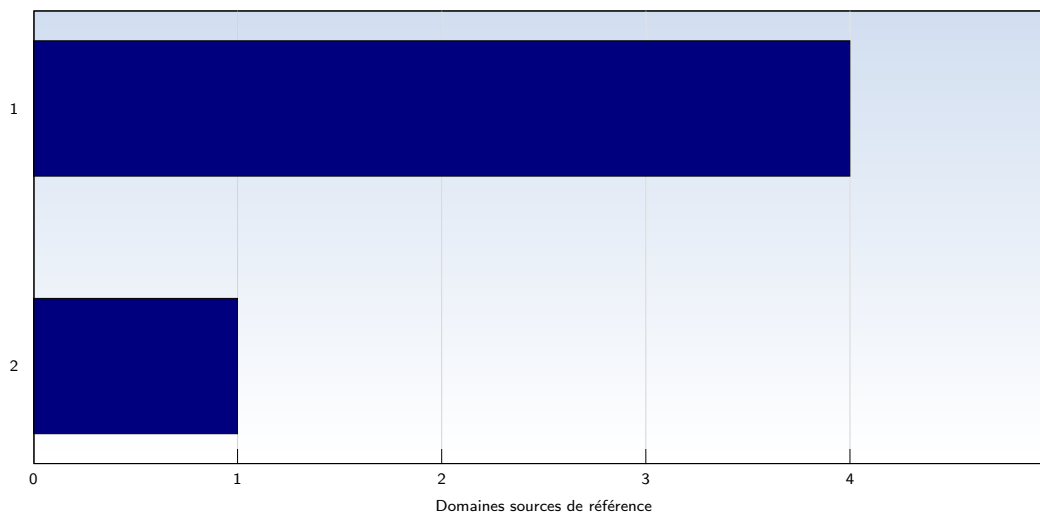

Top 10 des domaines sources de référence

Rank	Domaine	Nombre	%
1	forumactif.com	4	2
2	google.com	1	0
	Total	5	

5 visite(s) sur 150 contena(en)t un renvoi permettant d'effectuer une évaluation. Cette analyse vous indique les domaines renvoyant à votre site. Les sous-pages sont rattachées au domaine principal.