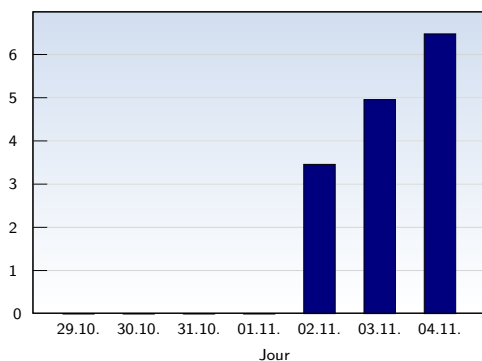

## Visites uniques

Date	Nombre	
lundi	29.10.2007	0
mardi	30.10.2007	0
mercredi	31.10.2007	0
jeudi	01.11.2007	0
vendredi	02.11.2007	41
samedi	03.11.2007	51
dimanche	04.11.2007	58
<b>Total</b>		<b>150</b>

Cette analyse indique toutes les pages ouvertes par chacun des visiteurs au cours d'une visite unique. Un visiteur est comptabilisé uniquement lorsqu'il ouvre au moins une page. Si plus de 30 minutes se sont écoulées depuis l'ouverture de la première page, les prochaines pages ouvertes feront l'objet d'une nouvelle visite unique.

## Pages vues

Date	Nombre	
lundi	29.10.2007	0
mardi	30.10.2007	0
mercredi	31.10.2007	0
jeudi	01.11.2007	0
vendredi	02.11.2007	142
samedi	03.11.2007	253
dimanche	04.11.2007	376
<b>Total</b>		<b>771</b>

Ces statistiques indiquent toutes les pages ouvertes avec succès (également appelées "pages vues"), ainsi que l'heure à laquelle elles ont été ouvertes. Seules les pages entièrement chargées sont comptabilisées. Les images et les composants isolés ne sont pas pris en compte.

## Pages par visite

Date	Nombre	
lundi	29.10.2007	0
mardi	30.10.2007	0
mercredi	31.10.2007	0
jeudi	01.11.2007	0
vendredi	02.11.2007	3.46
samedi	03.11.2007	4.96
dimanche	04.11.2007	6.48
<b>Moyenne</b>		<b>5.14</b>