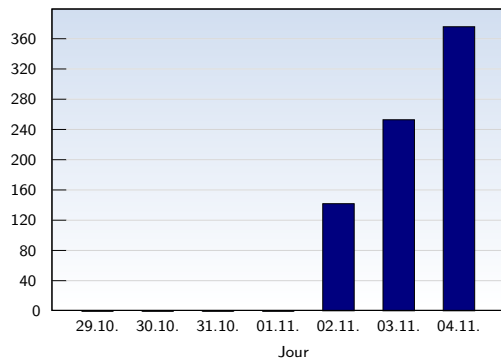

## Visites uniques

Date	Nombre	
lundi	29.10.2007	0
mardi	30.10.2007	0
mercredi	31.10.2007	0
jeudi	01.11.2007	0
vendredi	02.11.2007	41
samedi	03.11.2007	51
dimanche	04.11.2007	58
<b>Total</b>		<b>150</b>

Cette analyse indique toutes les pages ouvertes par chacun des visiteurs au cours d'une visite unique. Un visiteur est comptabilisé uniquement lorsqu'il ouvre au moins une page. Si plus de 30 minutes se sont écoulées depuis l'ouverture de la première page, les prochaines pages ouvertes feront l'objet d'une nouvelle visite unique.

## Pages vues

Date	Nombre	
lundi	29.10.2007	0
mardi	30.10.2007	0
mercredi	31.10.2007	0
jeudi	01.11.2007	0
vendredi	02.11.2007	142
samedi	03.11.2007	253
dimanche	04.11.2007	376
<b>Total</b>		<b>771</b>

Ces statistiques indiquent toutes les pages ouvertes avec succès (également appelées "pages vues"), ainsi que l'heure à laquelle elles ont été ouvertes. Seules les pages entièrement chargées sont comptabilisées. Les images et les composants isolés ne sont pas pris en compte.