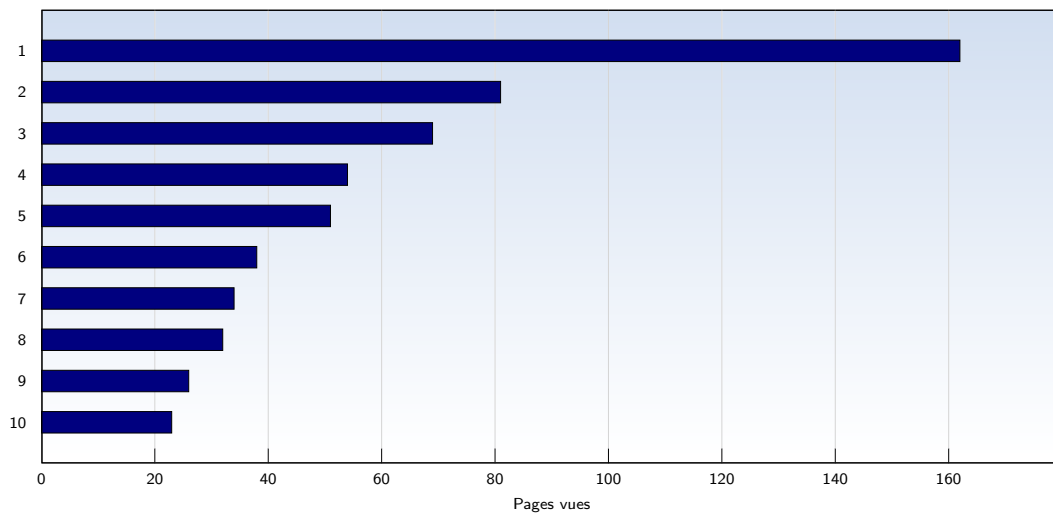

Top 10 des pages les plus fréquentées

Rank	Page	Nombre	%
1	desauteursdulibre.eu/index.htm	162	21
2	desauteursdulibre.eu/actualite.htm	81	10
3	desauteursdulibre.eu/actuexister.htm	69	8
4	desauteursdulibre.eu/presentation.htm	54	7
5	desauteursdulibre.eu/sitelance2.htm	51	6
6	desauteursdulibre.eu/inlibroveritas.htm	38	4
7	desauteursdulibre.eu/boutique.htm	34	4
8	desauteursdulibre.eu/contact.htm	32	4
9	desauteursdulibre.eu/exister/actuRichardGehenot.htm	26	3
10	desauteursdulibre.eu/exister/actuBernardLancourt.htm	23	2
	Total	771	

Ces statistiques vous indiquent les pages les plus fréquemment ouvertes.