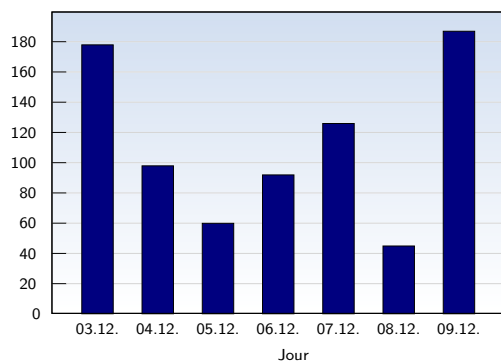

## Visites uniques

Date	Nombre	
lundi	03.12.2007	53
mardi	04.12.2007	41
mercredi	05.12.2007	31
jeudi	06.12.2007	29
vendredi	07.12.2007	41
samedi	08.12.2007	27
dimanche	09.12.2007	68
<b>Total</b>		<b>290</b>

Cette analyse indique toutes les pages ouvertes par chacun des visiteurs au cours d'une visite unique. Un visiteur est comptabilisé uniquement lorsqu'il ouvre au moins une page. Si plus de 30 minutes se sont écoulées depuis l'ouverture de la première page, les prochaines pages ouvertes feront l'objet d'une nouvelle visite unique.

## Pages vues

Date	Nombre	
lundi	03.12.2007	178
mardi	04.12.2007	98
mercredi	05.12.2007	60
jeudi	06.12.2007	92
vendredi	07.12.2007	126
samedi	08.12.2007	45
dimanche	09.12.2007	187
<b>Total</b>		<b>786</b>

Ces statistiques indiquent toutes les pages ouvertes avec succès (également appelées "pages vues"), ainsi que l'heure à laquelle elles ont été ouvertes. Seules les pages entièrement chargées sont comptabilisées. Les images et les composants isolés ne sont pas pris en compte.