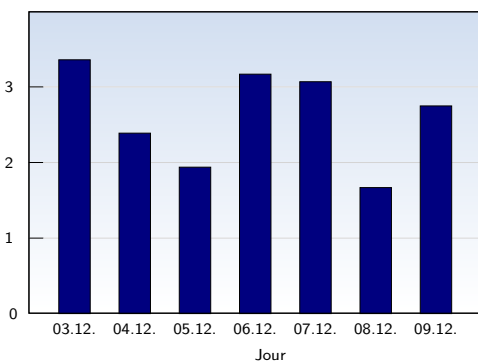

## Visites uniques

Date	Nombre	
lundi	03.12.2007	53
mardi	04.12.2007	41
mercredi	05.12.2007	31
jeudi	06.12.2007	29
vendredi	07.12.2007	41
samedi	08.12.2007	27
dimanche	09.12.2007	68
<b>Total</b>		<b>290</b>

Cette analyse indique toutes les pages ouvertes par chacun des visiteurs au cours d'une visite unique. Un visiteur est comptabilisé uniquement lorsqu'il ouvre au moins une page. Si plus de 30 minutes se sont écoulées depuis l'ouverture de la première page, les prochaines pages ouvertes feront l'objet d'une nouvelle visite unique.

## Pages vues

Date	Nombre	
lundi	03.12.2007	178
mardi	04.12.2007	98
mercredi	05.12.2007	60
jeudi	06.12.2007	92
vendredi	07.12.2007	126
samedi	08.12.2007	45
dimanche	09.12.2007	187
<b>Total</b>		<b>786</b>

Ces statistiques indiquent toutes les pages ouvertes avec succès (également appelées "pages vues"), ainsi que l'heure à laquelle elles ont été ouvertes. Seules les pages entièrement chargées sont comptabilisées. Les images et les composants isolés ne sont pas pris en compte.