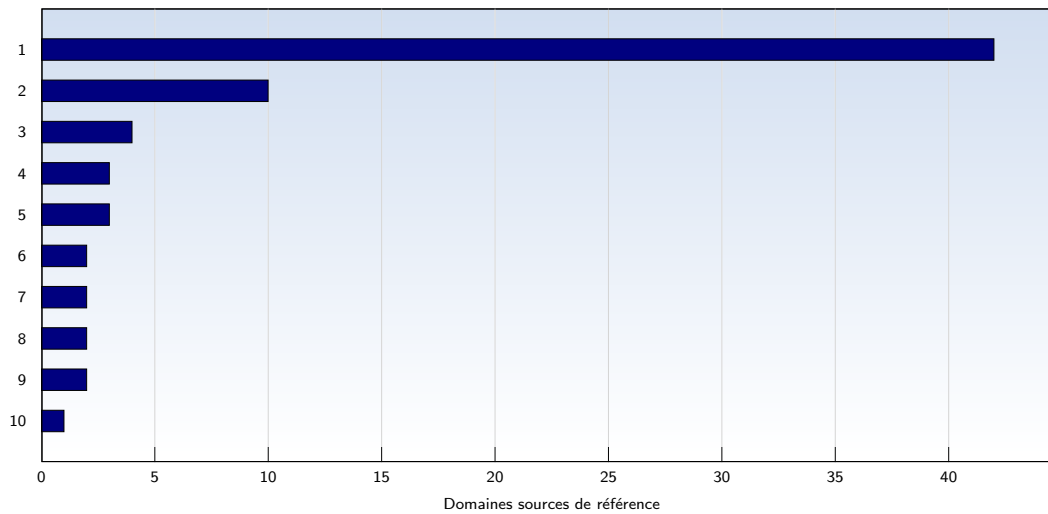

Top 10 des domaines sources de référence

Rank	Domaine	Nombre	%
1	inlibroveritas.net	42	14
2	audiocite.net	10	3
3	france2.fr	4	1
4	brumedargent.net	3	1
5	yahoo.com	3	1
6	e-monsite.com	2	0
7	google.fr	2	0
8	odebi.org	2	0
9	ralamax.net	2	0
10	0.1	1	0
	Total	74	

74 visite(s) sur 290 contenai(en)t un renvoi permettant d'effectuer une évaluation. Cette analyse vous indique les domaines renvoyant à votre site. Les sous-pages sont rattachées au domaine principal.