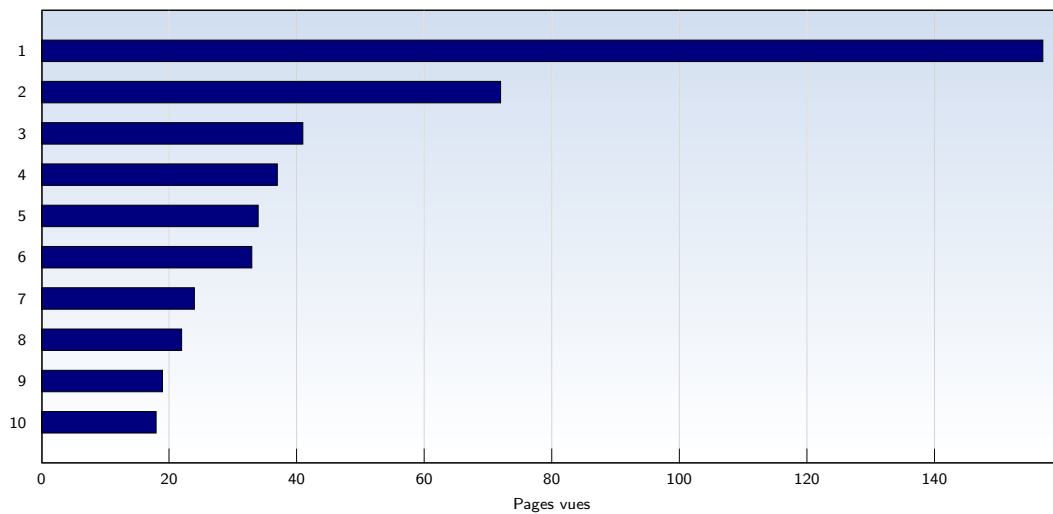

Top 10 des pages les plus fréquentées

Rank	Page	Nombre	%
1	desauteursdulibre.eu/index.htm	157	19
2	desauteursdulibre.eu/actualite.htm	72	9
3	desauteursdulibre.eu/presentation.htm	41	5
4	desauteursdulibre.eu/actuexister.htm	37	4
5	desauteursdulibre.eu/romans/romans01.htm	34	4
6	desauteursdulibre.eu/boutique.htm	33	4
7	desauteursdulibre.eu/sitelance2.htm	24	3
8	desauteursdulibre.eu/bibliotheque.htm	22	2
9	desauteursdulibre.eu/boutique/boutiqueAutlib.htm	19	2
10	desauteursdulibre.eu/actualites/Jparis01.htm	18	2
	Total	786	

Ces statistiques vous indiquent les pages les plus fréquemment ouvertes.