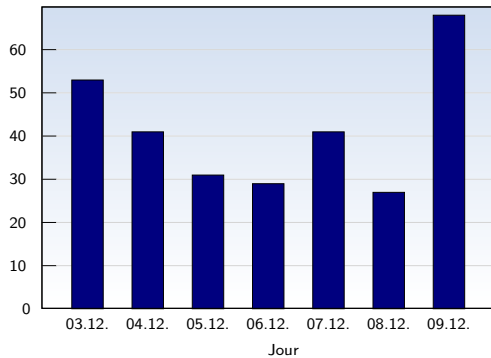

## Visites uniques

Date	Nombre	
lundi	03.12.2007	53
mardi	04.12.2007	41
mercredi	05.12.2007	31
jeudi	06.12.2007	29
vendredi	07.12.2007	41
samedi	08.12.2007	27
dimanche	09.12.2007	68
<b>Total</b>		<b>290</b>

Cette analyse indique toutes les pages ouvertes par chacun des visiteurs au cours d'une visite unique. Un visiteur est comptabilisé uniquement lorsqu'il ouvre au moins une page. Si plus de 30 minutes se sont écoulées depuis l'ouverture de la première page, les prochaines pages ouvertes feront l'objet d'une nouvelle visite unique.

## Pages vues

Date	Nombre	
lundi	03.12.2007	178
mardi	04.12.2007	98
mercredi	05.12.2007	60
jeudi	06.12.2007	92
vendredi	07.12.2007	126
samedi	08.12.2007	45
dimanche	09.12.2007	187
<b>Total</b>		<b>786</b>