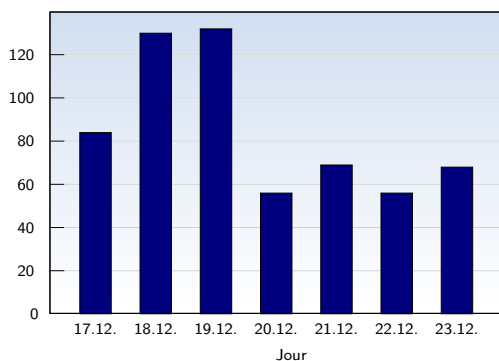

## Visites uniques

Date	Nombre	
lundi	17.12.2007	30
mardi	18.12.2007	36
mercredi	19.12.2007	49
jeudi	20.12.2007	32
vendredi	21.12.2007	34
samedi	22.12.2007	42
dimanche	23.12.2007	35
<b>Total</b>		<b>258</b>

Cette analyse indique toutes les pages ouvertes par chacun des visiteurs au cours d'une visite unique. Un visiteur est comptabilisé uniquement lorsqu'il ouvre au moins une page. Si plus de 30 minutes se sont écoulées depuis l'ouverture de la première page, les prochaines pages ouvertes feront l'objet d'une nouvelle visite unique.

## Pages vues

Date	Nombre	
lundi	17.12.2007	84
mardi	18.12.2007	130
mercredi	19.12.2007	132
jeudi	20.12.2007	56
vendredi	21.12.2007	69
samedi	22.12.2007	56
dimanche	23.12.2007	68
<b>Total</b>		<b>595</b>

Ces statistiques indiquent toutes les pages ouvertes avec succès (également appelées "pages vues"), ainsi que l'heure à laquelle elles ont été ouvertes. Seules les pages entièrement chargées sont comptabilisées. Les images et les composants isolés ne sont pas pris en compte.