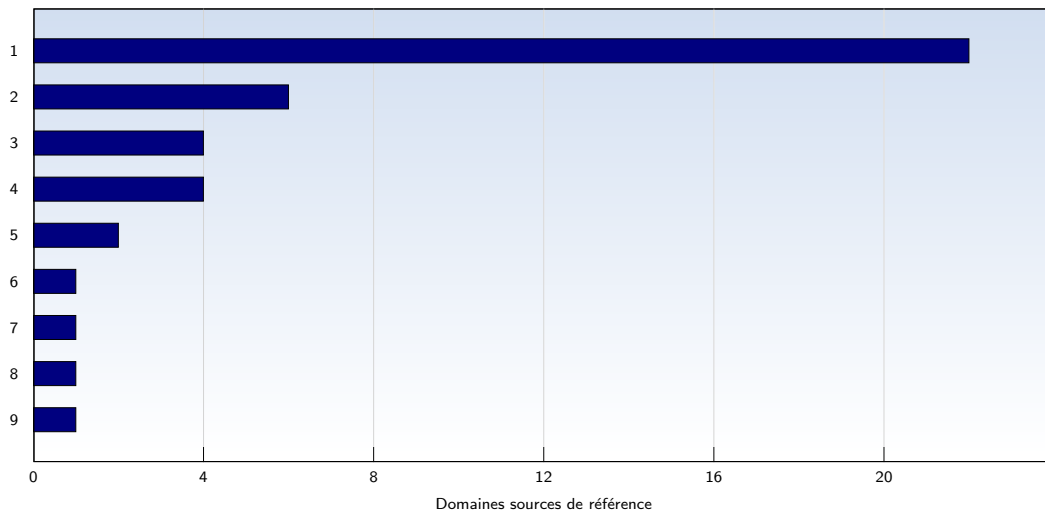

Top 10 des domaines sources de référence

Rank	Domaine	Nombre	%
1	inlibroveritas.net	22	8
2	audiocite.net	6	2
3	e-monsite.com	4	1
4	google.fr	4	1
5	zotre.com	2	0
6	brumedargent.net	1	0
7	google.ch	1	0
8	librenberry.net	1	0
9	live.com	1	0
	Total	42	

42 visite(s) sur 258 contena(en)t un renvoi permettant d'effectuer une évaluation. Cette analyse vous indique les domaines renvoyant à votre site. Les sous-pages sont rattachées au domaine principal.