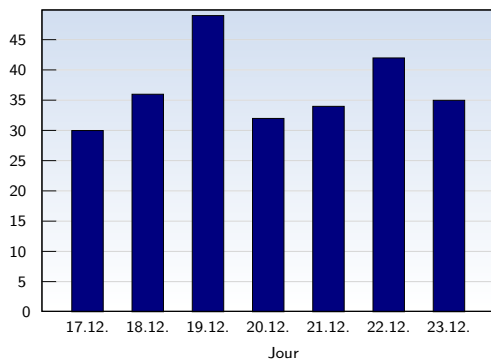

## Visites uniques

Date	Nombre	
lundi	17.12.2007	30
mardi	18.12.2007	36
mercredi	19.12.2007	49
jeudi	20.12.2007	32
vendredi	21.12.2007	34
samedi	22.12.2007	42
dimanche	23.12.2007	35
<b>Total</b>		<b>258</b>

Cette analyse indique toutes les pages ouvertes par chacun des visiteurs au cours d'une visite unique. Un visiteur est comptabilisé uniquement lorsqu'il ouvre au moins une page. Si plus de 30 minutes se sont écoulées depuis l'ouverture de la première page, les prochaines pages ouvertes feront l'objet d'une nouvelle visite unique.

## Pages vues

Date	Nombre	
lundi	17.12.2007	84
mardi	18.12.2007	130
mercredi	19.12.2007	132
jeudi	20.12.2007	56
vendredi	21.12.2007	69
samedi	22.12.2007	56
dimanche	23.12.2007	68
<b>Total</b>		<b>595</b>

Ces statistiques indiquent toutes les pages ouvertes avec succès (également appelées "pages vues"), ainsi que l'heure à laquelle elles ont été ouvertes. Seules les pages entièrement chargées sont comptabilisées. Les images et les composants isolés ne sont pas pris en compte.