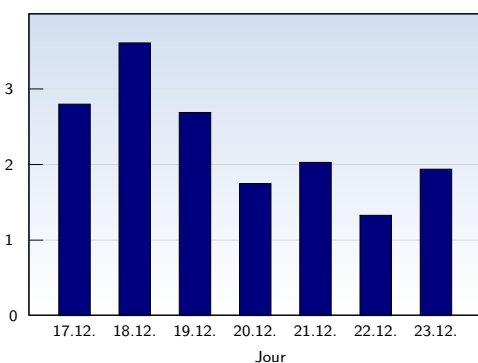

Pages par visite

Date	Nombre	
lundi	17.12.2007	2.80
mardi	18.12.2007	3.61
mercredi	19.12.2007	2.69
jeudi	20.12.2007	1.75
vendredi	21.12.2007	2.03
samedi	22.12.2007	1.33
dimanche	23.12.2007	1.94
Moyenne		2.31

Nombre moyen de pages ouvertes par visite unique. Seules les pages entièrement chargées sont comptabilisées.