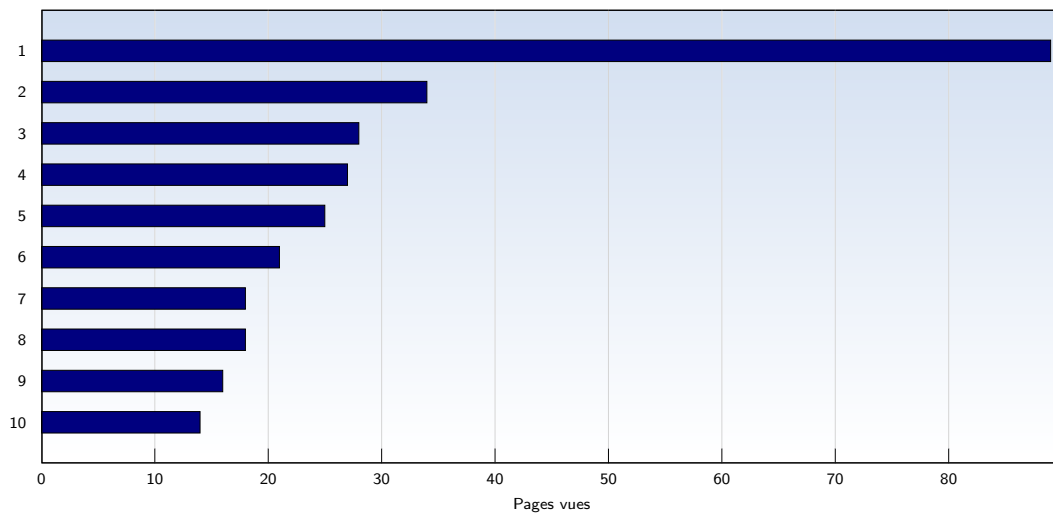

Top 10 des pages les plus fréquentées

Rank	Page	Nombre	%
1	desauteursdulibre.eu/index.htm	89	14
2	desauteursdulibre.eu/actualite.htm	34	5
3	desauteursdulibre.eu/actualites/FLB15.htm	28	4
4	desauteursdulibre.eu/actualites/FLB14.htm	27	4
5	desauteursdulibre.eu/romans/romans01.htm	25	4
6	desauteursdulibre.eu/actuexister.htm	21	3
7	desauteursdulibre.eu/sitelance2.htm	18	3
8	desauteursdulibre.eu/sitesdauteurs.htm	18	3
9	desauteursdulibre.eu/presentation.htm	16	2
10	desauteursdulibre.eu/bibliotheque.htm	14	2
	Total	595	

Ces statistiques vous indiquent les pages les plus fréquemment ouvertes.