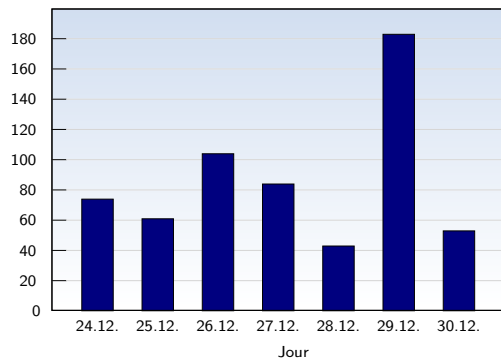

Visites uniques

Date	Nombre	
lundi	24.12.2007	51
mardi	25.12.2007	41
mercredi	26.12.2007	40
jeudi	27.12.2007	55
vendredi	28.12.2007	27
samedi	29.12.2007	45
dimanche	30.12.2007	45
Total		304

Cette analyse indique toutes les pages ouvertes par chacun des visiteurs au cours d'une visite unique. Un visiteur est comptabilisé uniquement lorsqu'il ouvre au moins une page. Si plus de 30 minutes se sont écoulées depuis l'ouverture de la première page, les prochaines pages ouvertes feront l'objet d'une nouvelle visite unique.

Pages vues

Date	Nombre	
lundi	24.12.2007	74
mardi	25.12.2007	61
mercredi	26.12.2007	104
jeudi	27.12.2007	84
vendredi	28.12.2007	43
samedi	29.12.2007	183
dimanche	30.12.2007	53
Total		602

Ces statistiques indiquent toutes les pages ouvertes avec succès (également appelées "pages vues"), ainsi que l'heure à laquelle elles ont été ouvertes. Seules les pages entièrement chargées sont comptabilisées. Les images et les composants isolés ne sont pas pris en compte.

Pages par visite

Date	Nombre	
lundi	24.12.2007	1.45
mardi	25.12.2007	1.49
mercredi	26.12.2007	2.60
jeudi	27.12.2007	1.53
vendredi	28.12.2007	1.59
samedi	29.12.2007	4.07
dimanche	30.12.2007	1.18
Moyenne		1.98