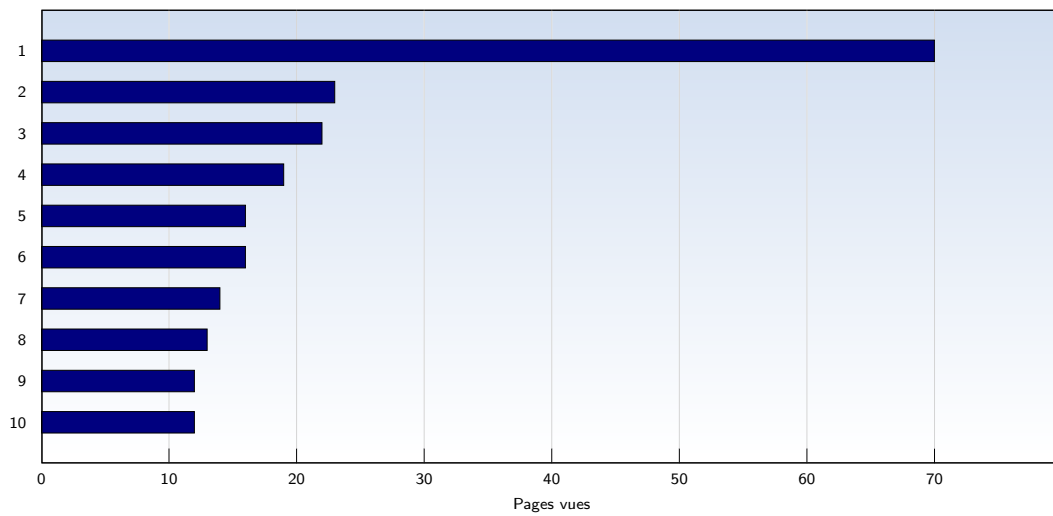

Visites uniques

Date	Nombre	
lundi	24.12.2007	51
mardi	25.12.2007	41
mercredi	26.12.2007	40
jeudi	27.12.2007	55
vendredi	28.12.2007	27
samedi	29.12.2007	45
dimanche	30.12.2007	45
Total		304

Cette analyse indique toutes les pages ouvertes par chacun des visiteurs au cours d'une visite unique. Un visiteur est comptabilisé uniquement lorsqu'il ouvre au moins une page. Si plus de 30 minutes se sont écoulées depuis l'ouverture de la première page, les prochaines pages ouvertes feront l'objet d'une nouvelle visite unique.

Pages vues

Date	Nombre	
lundi	24.12.2007	74
mardi	25.12.2007	61
mercredi	26.12.2007	104
jeudi	27.12.2007	84
vendredi	28.12.2007	43
samedi	29.12.2007	183
dimanche	30.12.2007	53
Total		602

Ces statistiques indiquent toutes les pages ouvertes avec succès (également appelées "pages vues"), ainsi que l'heure à laquelle elles ont été ouvertes. Seules les pages entièrement chargées sont comptabilisées. Les images et les composants isolés ne sont pas pris en compte.

Pages par visite

Date	Nombre	
lundi	24.12.2007	1.45
mardi	25.12.2007	1.49
mercredi	26.12.2007	2.60
jeudi	27.12.2007	1.53
vendredi	28.12.2007	1.59
samedi	29.12.2007	4.07
dimanche	30.12.2007	1.18
Moyenne		1.98

Nombre moyen de pages ouvertes par visite unique. Seules les pages entièrement chargées sont comptabilisées.

Top 10 des pages les plus fréquentées

Rank	Page	Nombre	%
1	desauteursdulibre.eu/index.htm	70	11
2	desauteursdulibre.eu/actualite.htm	23	3
3	desauteursdulibre.eu/actuexister.htm	22	3
4	desauteursdulibre.eu/presentation.htm	19	3
5	desauteursdulibre.eu/bibliotheque.htm	16	2
6	desauteursdulibre.eu/sitesdauteurs.htm	16	2
7	desauteursdulibre.eu/romans/romans01.htm	14	2
8	desauteursdulibre.eu/partenaires.htm	13	2
9	desauteursdulibre.eu/actualites/FLB15.htm	12	1
10	desauteursdulibre.eu/inlibroveritas.htm	12	1
	Total	602	