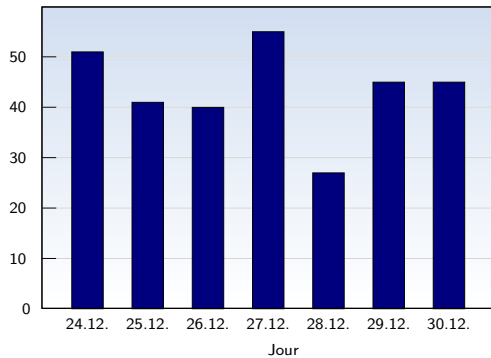

Visites uniques

Date	Nombre	
lundi	24.12.2007	51
mardi	25.12.2007	41
mercredi	26.12.2007	40
jeudi	27.12.2007	55
vendredi	28.12.2007	27
samedi	29.12.2007	45
dimanche	30.12.2007	45
Total		304

Cette analyse indique toutes les pages ouvertes par chacun des visiteurs au cours d'une visite unique. Un visiteur est comptabilisé uniquement lorsqu'il ouvre au moins une page. Si plus de 30 minutes se sont écoulées depuis l'ouverture de la première page, les prochaines pages ouvertes feront l'objet d'une nouvelle visite unique.

Pages vues

Date	Nombre	
lundi	24.12.2007	74
mardi	25.12.2007	61
mercredi	26.12.2007	104
jeudi	27.12.2007	84
vendredi	28.12.2007	43
samedi	29.12.2007	183
dimanche	30.12.2007	53
Total		602

Ces statistiques indiquent toutes les pages ouvertes avec succès (également appelées "pages vues"), ainsi que l'heure à laquelle elles ont été ouvertes. Seules les pages entièrement chargées sont comptabilisées. Les images et les composants isolés ne sont pas pris en compte.

Pages par visite

Date	Nombre	
lundi	24.12.2007	1.45
mardi	25.12.2007	1.49
mercredi	26.12.2007	2.60
jeudi	27.12.2007	1.53
vendredi	28.12.2007	1.59
samedi	29.12.2007	4.07
dimanche	30.12.2007	1.18
Moyenne		1.98