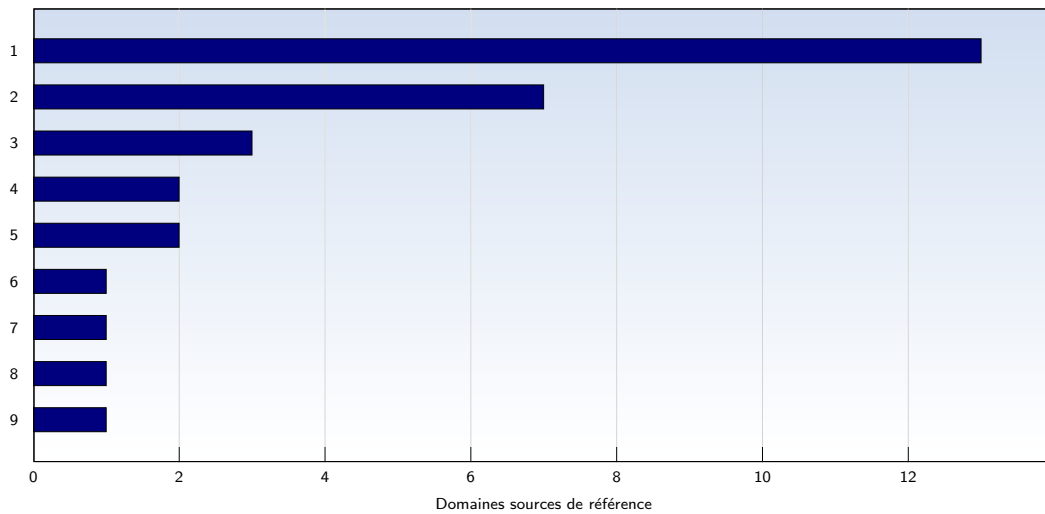

Nombre moyen de pages ouvertes par visite unique. Seules les pages entièrement chargées sont comptabilisées.

Top 10 des pages les plus fréquentées

Rank	Page	Nombre	%
1	desauteursdulibre.eu/index.htm	70	11
2	desauteursdulibre.eu/actualite.htm	23	3
3	desauteursdulibre.eu/actuexister.htm	22	3
4	desauteursdulibre.eu/presentation.htm	19	3
5	desauteursdulibre.eu/bibliotheque.htm	16	2
6	desauteursdulibre.eu/sitesdauteurs.htm	16	2
7	desauteursdulibre.eu/romans/romans01.htm	14	2
8	desauteursdulibre.eu/partenaires.htm	13	2
9	desauteursdulibre.eu/actualites/FLB15.htm	12	1
10	desauteursdulibre.eu/inlibroveritas.htm	12	1
	Total	602	

Ces statistiques vous indiquent les pages les plus fréquemment ouvertes.

Top 10 des domaines sources de référence

Rank	Domaine	Nombre	%
1	audiocite.net	13	4
2	google.fr	7	2
3	google.de	3	0
4	e-monsite.com	2	0
5	inlibroveritas.net	2	0
6	aol.fr	1	0
7	brumedargent.net	1	0
8	dogmazic.net	1	0
9	paltex.co.ma	1	0
	Total	31	