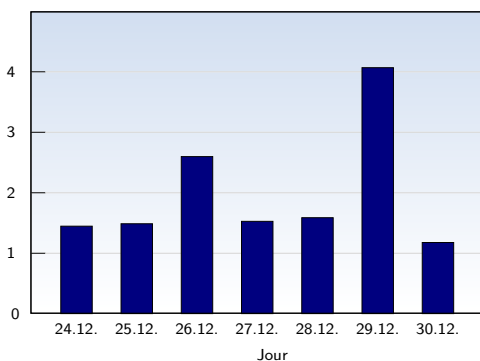

Visites uniques

Date	Nombre	
lundi	24.12.2007	51
mardi	25.12.2007	41
mercredi	26.12.2007	40
jeudi	27.12.2007	55
vendredi	28.12.2007	27
samedi	29.12.2007	45
dimanche	30.12.2007	45
Total		304

Cette analyse indique toutes les pages ouvertes par chacun des visiteurs au cours d'une visite unique. Un visiteur est comptabilisé uniquement lorsqu'il ouvre au moins une page. Si plus de 30 minutes se sont écoulées depuis l'ouverture de la première page, les prochaines pages ouvertes feront l'objet d'une nouvelle visite unique.

Pages vues

Date	Nombre	
lundi	24.12.2007	74
mardi	25.12.2007	61
mercredi	26.12.2007	104
jeudi	27.12.2007	84
vendredi	28.12.2007	43
samedi	29.12.2007	183
dimanche	30.12.2007	53
Total		602

Ces statistiques indiquent toutes les pages ouvertes avec succès (également appelées "pages vues"), ainsi que l'heure à laquelle elles ont été ouvertes. Seules les pages entièrement chargées sont comptabilisées. Les images et les composants isolés ne sont pas pris en compte.

Pages par visite

Date	Nombre	
lundi	24.12.2007	1.45
mardi	25.12.2007	1.49
mercredi	26.12.2007	2.60
jeudi	27.12.2007	1.53
vendredi	28.12.2007	1.59
samedi	29.12.2007	4.07
dimanche	30.12.2007	1.18
Moyenne		1.98