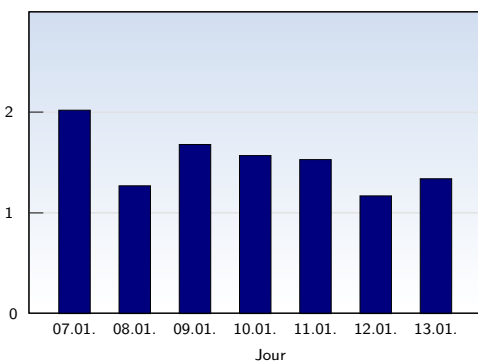

Pages par visite

Date	Nombre	
lundi	07.01.2008	2.02
mardi	08.01.2008	1.27
mercredi	09.01.2008	1.68
jeudi	10.01.2008	1.57
vendredi	11.01.2008	1.53
samedi	12.01.2008	1.17
dimanche	13.01.2008	1.34
Moyenne		1.50

Nombre moyen de pages ouvertes par visite unique. Seules les pages entièrement chargées sont comptabilisées.