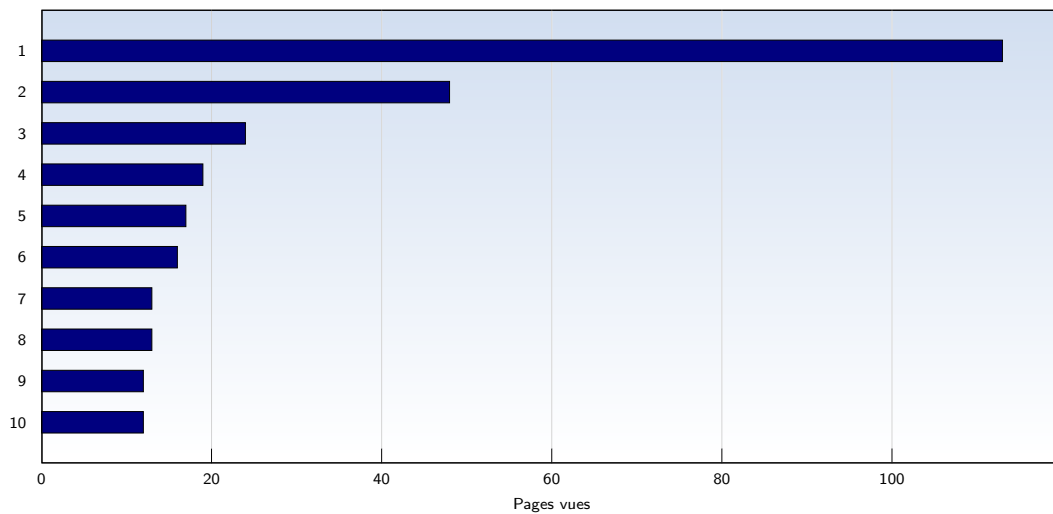

Top 10 des pages les plus fréquentées

Rank	Page	Nombre	%
1	desauteursdulibre.eu/actualites/FLB15.htm	113	20
2	desauteursdulibre.eu/index.htm	48	8
3	desauteursdulibre.eu/romans/romans01.htm	24	4
4	desauteursdulibre.eu/partenaires/LYbertY.htm	19	3
5	desauteursdulibre.eu/bibliotheque.htm	17	3
6	desauteursdulibre.eu/actuexister.htm	16	2
7	desauteursdulibre.eu/inlibroveritas.htm	13	2
8	desauteursdulibre.eu/presentation.htm	13	2
9	desauteursdulibre.eu/actualite.htm	12	2
10	desauteursdulibre.eu/partenaires.htm	12	2
	Total	554	

Ces statistiques vous indiquent les pages les plus fréquemment ouvertes.