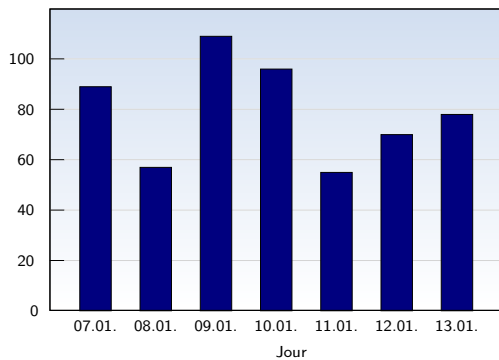

Visites uniques

| Date | Nombre | |
|--------------|------------|------------|
| lundi | 07.01.2008 | 44 |
| mardi | 08.01.2008 | 45 |
| mercredi | 09.01.2008 | 65 |
| jeudi | 10.01.2008 | 61 |
| vendredi | 11.01.2008 | 36 |
| samedi | 12.01.2008 | 60 |
| dimanche | 13.01.2008 | 58 |
| Total | | 369 |

Cette analyse indique toutes les pages ouvertes par chacun des visiteurs au cours d'une visite unique. Un visiteur est comptabilisé uniquement lorsqu'il ouvre au moins une page. Si plus de 30 minutes se sont écoulées depuis l'ouverture de la première page, les prochaines pages ouvertes feront l'objet d'une nouvelle visite unique.

Pages vues

| Date | Nombre | |
|--------------|------------|------------|
| lundi | 07.01.2008 | 89 |
| mardi | 08.01.2008 | 57 |
| mercredi | 09.01.2008 | 109 |
| jeudi | 10.01.2008 | 96 |
| vendredi | 11.01.2008 | 55 |
| samedi | 12.01.2008 | 70 |
| dimanche | 13.01.2008 | 78 |
| Total | | 554 |

Ces statistiques indiquent toutes les pages ouvertes avec succès (également appelées "pages vues"), ainsi que l'heure à laquelle elles ont été ouvertes. Seules les pages entièrement chargées sont comptabilisées. Les images et les composants isolés ne sont pas pris en compte.