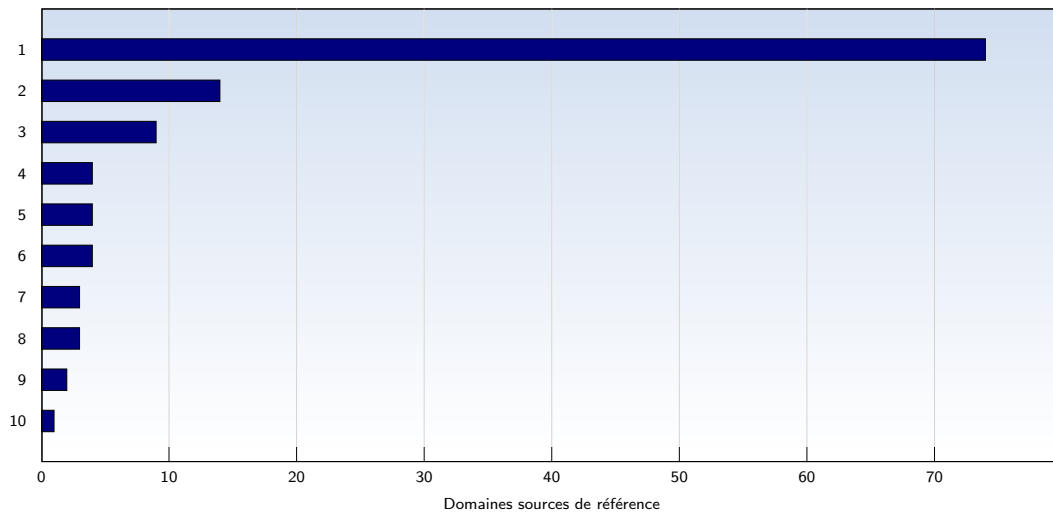

Nombre moyen de pages ouvertes par visite unique. Seules les pages entièrement chargées sont comptabilisées.

Top 10 des pages les plus fréquentées

| Rank | Page | Nombre | % |
|------|--|------------|----|
| 1 | desauteursdulibre.eu/actualites/FLB15.htm | 113 | 20 |
| 2 | desauteursdulibre.eu/index.htm | 48 | 8 |
| 3 | desauteursdulibre.eu/romans/romans01.htm | 24 | 4 |
| 4 | desauteursdulibre.eu/partenaires/LYbertY.htm | 19 | 3 |
| 5 | desauteursdulibre.eu/bibliotheque.htm | 17 | 3 |
| 6 | desauteursdulibre.eu/actuexister.htm | 16 | 2 |
| 7 | desauteursdulibre.eu/inlibroveritas.htm | 13 | 2 |
| 8 | desauteursdulibre.eu/presentation.htm | 13 | 2 |
| 9 | desauteursdulibre.eu/actualite.htm | 12 | 2 |
| 10 | desauteursdulibre.eu/partenaires.htm | 12 | 2 |
| | Total | 554 | |

Ces statistiques vous indiquent les pages les plus fréquemment ouvertes.

Top 10 des domaines sources de référence

| Rank | Domaine | Nombre | % |
|------|---------------|------------|----|
| 1 | google.fr | 74 | 20 |
| 2 | google.com | 14 | 3 |
| 3 | audiocite.net | 9 | 2 |
| 4 | google.be | 4 | 1 |
| 5 | live.com | 4 | 1 |
| 6 | yahoo.com | 4 | 1 |
| 7 | google.co.ma | 3 | 0 |
| 8 | google.de | 3 | 0 |
| 9 | e-monsite.com | 2 | 0 |
| 10 | aol.com | 1 | 0 |
| | Total | 128 | |