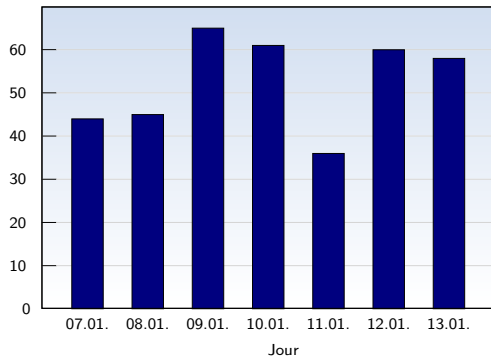

Visites uniques

| Date | Nombre | |
|--------------|------------|------------|
| lundi | 07.01.2008 | 44 |
| mardi | 08.01.2008 | 45 |
| mercredi | 09.01.2008 | 65 |
| jeudi | 10.01.2008 | 61 |
| vendredi | 11.01.2008 | 36 |
| samedi | 12.01.2008 | 60 |
| dimanche | 13.01.2008 | 58 |
| Total | | 369 |

Cette analyse indique toutes les pages ouvertes par chacun des visiteurs au cours d'une visite unique. Un visiteur est comptabilisé uniquement lorsqu'il ouvre au moins une page. Si plus de 30 minutes se sont écoulées depuis l'ouverture de la première page, les prochaines pages ouvertes feront l'objet d'une nouvelle visite unique.

Pages vues

| Date | Nombre | |
|--------------|------------|------------|
| lundi | 07.01.2008 | 89 |
| mardi | 08.01.2008 | 57 |
| mercredi | 09.01.2008 | 109 |
| jeudi | 10.01.2008 | 96 |
| vendredi | 11.01.2008 | 55 |
| samedi | 12.01.2008 | 70 |
| dimanche | 13.01.2008 | 78 |
| Total | | 554 |