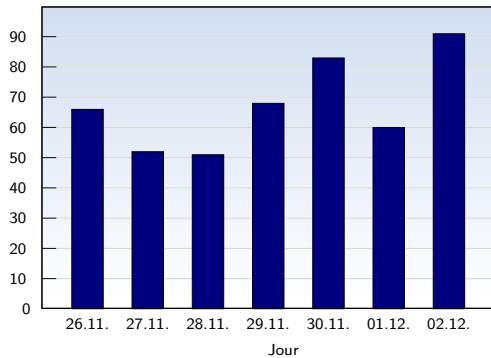

## Visites uniques

Date	Nombre	
lundi	26.11.2007	66
mardi	27.11.2007	52
mercredi	28.11.2007	51
jeudi	29.11.2007	68
vendredi	30.11.2007	83
samedi	01.12.2007	60
dimanche	02.12.2007	91
<b>Total</b>		<b>471</b>

Cette analyse indique toutes les pages ouvertes par chacun des visiteurs au cours d'une visite unique. Un visiteur est comptabilisé uniquement lorsqu'il ouvre au moins une page. Si plus de 30 minutes se sont écoulées depuis l'ouverture de la première page, les prochaines pages ouvertes feront l'objet d'une nouvelle visite unique.

## Pages vues

Date	Nombre	
lundi	26.11.2007	212
mardi	27.11.2007	130
mercredi	28.11.2007	147
jeudi	29.11.2007	207
vendredi	30.11.2007	214
samedi	01.12.2007	126
dimanche	02.12.2007	197
<b>Total</b>		<b>1233</b>