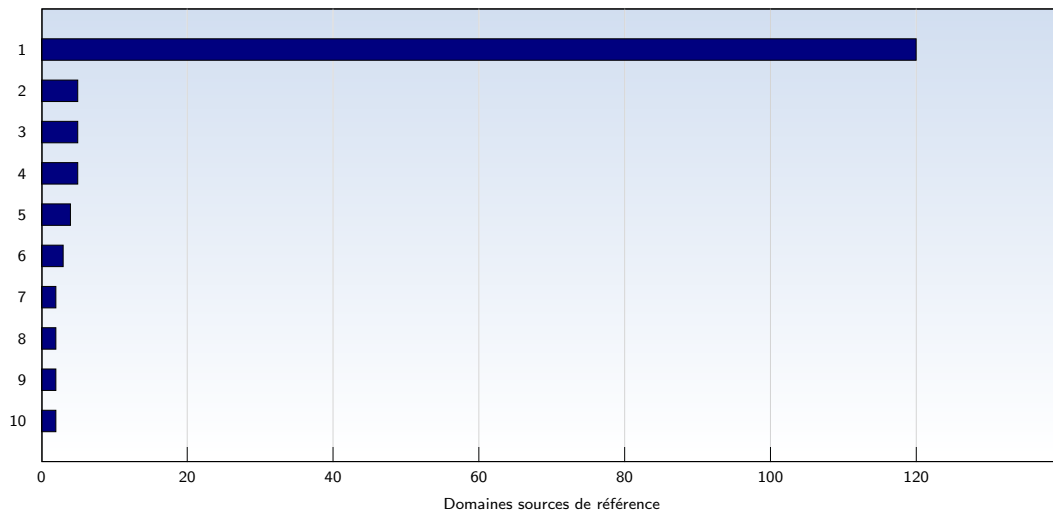

Top 10 des domaines sources de référence

Rank	Domaine	Nombre	%
1	inlibroveritas.net	120	25
2	audiocite.net	5	1
3	e-monsite.com	5	1
4	google.fr	5	1
5	brumedargent.net	4	0
6	blogspot.com	3	0
7	alexandrie.org	2	0
8	france2.fr	2	0
9	google.be	2	0
10	odebi.org	2	0
	Total	157	

157 visite(s) sur 471 contenai(en)t un renvoi permettant d'effectuer une évaluation. Cette analyse vous indique les domaines renvoyant à votre site. Les sous-pages sont rattachées au domaine principal.