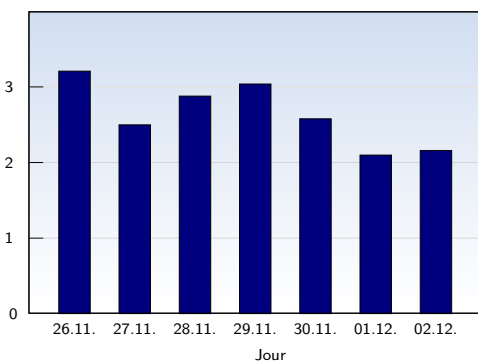

Pages par visite

Date	Nombre	
lundi	26.11.2007	3.21
mardi	27.11.2007	2.50
mercredi	28.11.2007	2.88
jeudi	29.11.2007	3.04
vendredi	30.11.2007	2.58
samedi	01.12.2007	2.10
dimanche	02.12.2007	2.16
Moyenne		2.62

Nombre moyen de pages ouvertes par visite unique. Seules les pages entièrement chargées sont comptabilisées.