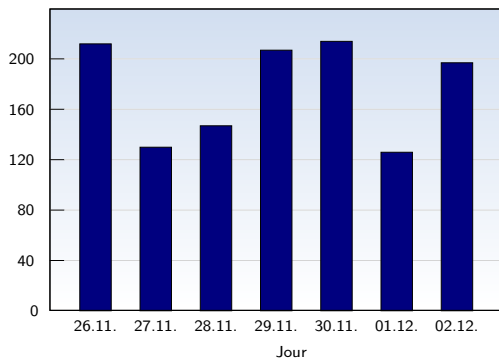

## Visites uniques

Date	Nombre	
lundi	26.11.2007	66
mardi	27.11.2007	52
mercredi	28.11.2007	51
jeudi	29.11.2007	68
vendredi	30.11.2007	83
samedi	01.12.2007	60
dimanche	02.12.2007	91
<b>Total</b>		<b>471</b>

Cette analyse indique toutes les pages ouvertes par chacun des visiteurs au cours d'une visite unique. Un visiteur est comptabilisé uniquement lorsqu'il ouvre au moins une page. Si plus de 30 minutes se sont écoulées depuis l'ouverture de la première page, les prochaines pages ouvertes feront l'objet d'une nouvelle visite unique.

## Pages vues

Date	Nombre	
lundi	26.11.2007	212
mardi	27.11.2007	130
mercredi	28.11.2007	147
jeudi	29.11.2007	207
vendredi	30.11.2007	214
samedi	01.12.2007	126
dimanche	02.12.2007	197
<b>Total</b>		<b>1233</b>