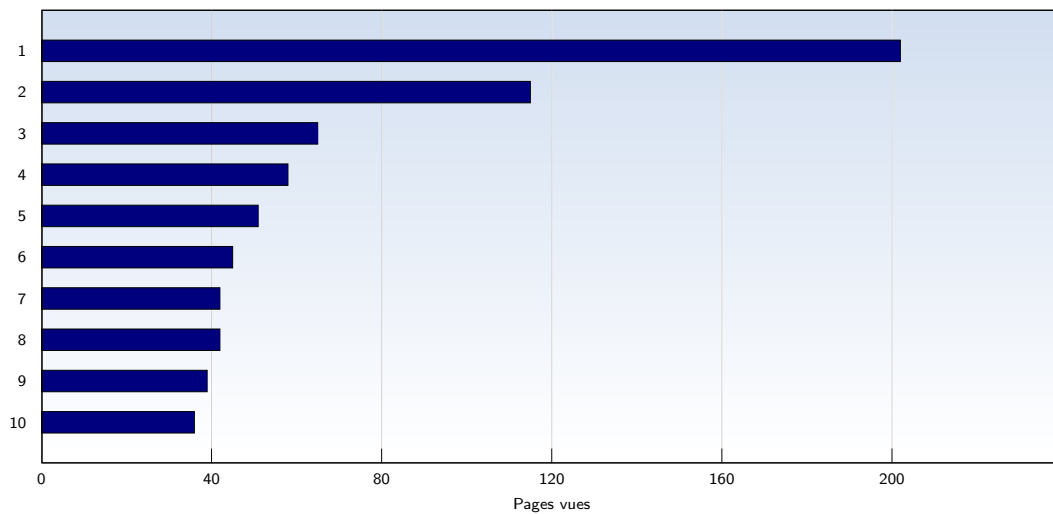

Top 10 des pages les plus fréquentées

Rank	Page	Nombre	%
1	desauteursdulibre.eu/index.htm	202	16
2	desauteursdulibre.eu/actualite.htm	115	9
3	desauteursdulibre.eu/presentation.htm	65	5
4	desauteursdulibre.eu/actuexister.htm	58	4
5	desauteursdulibre.eu/romans/romans01.htm	51	4
6	desauteursdulibre.eu/sitesdauteurs.htm	45	3
7	desauteursdulibre.eu/actualites/chroniquem83.htm	42	3
8	desauteursdulibre.eu/bibliotheque.htm	42	3
9	desauteursdulibre.eu/partenaires.htm	39	3
10	desauteursdulibre.eu/boutique.htm	36	2
	Total	1233	

Ces statistiques vous indiquent les pages les plus fréquemment ouvertes.